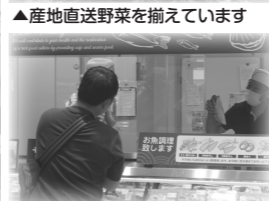

▲産地直送野菜を揃えています

▲職員みんなでオープンのお知らせ活動をしました

▲鮮魚の対面コーナーでは魚のおいしい食べ方をすすめます

▲マグロの解体ショーには多くの組合員さんが集まりました

まつさか店23周年祭

▲まつさか店周年祭のガラガラで1等が当たった組合員さん

新年の初売り! 福袋が楽しみなんだ

今年のみやがわ店のリニューアルオープンもあって良い年だったな