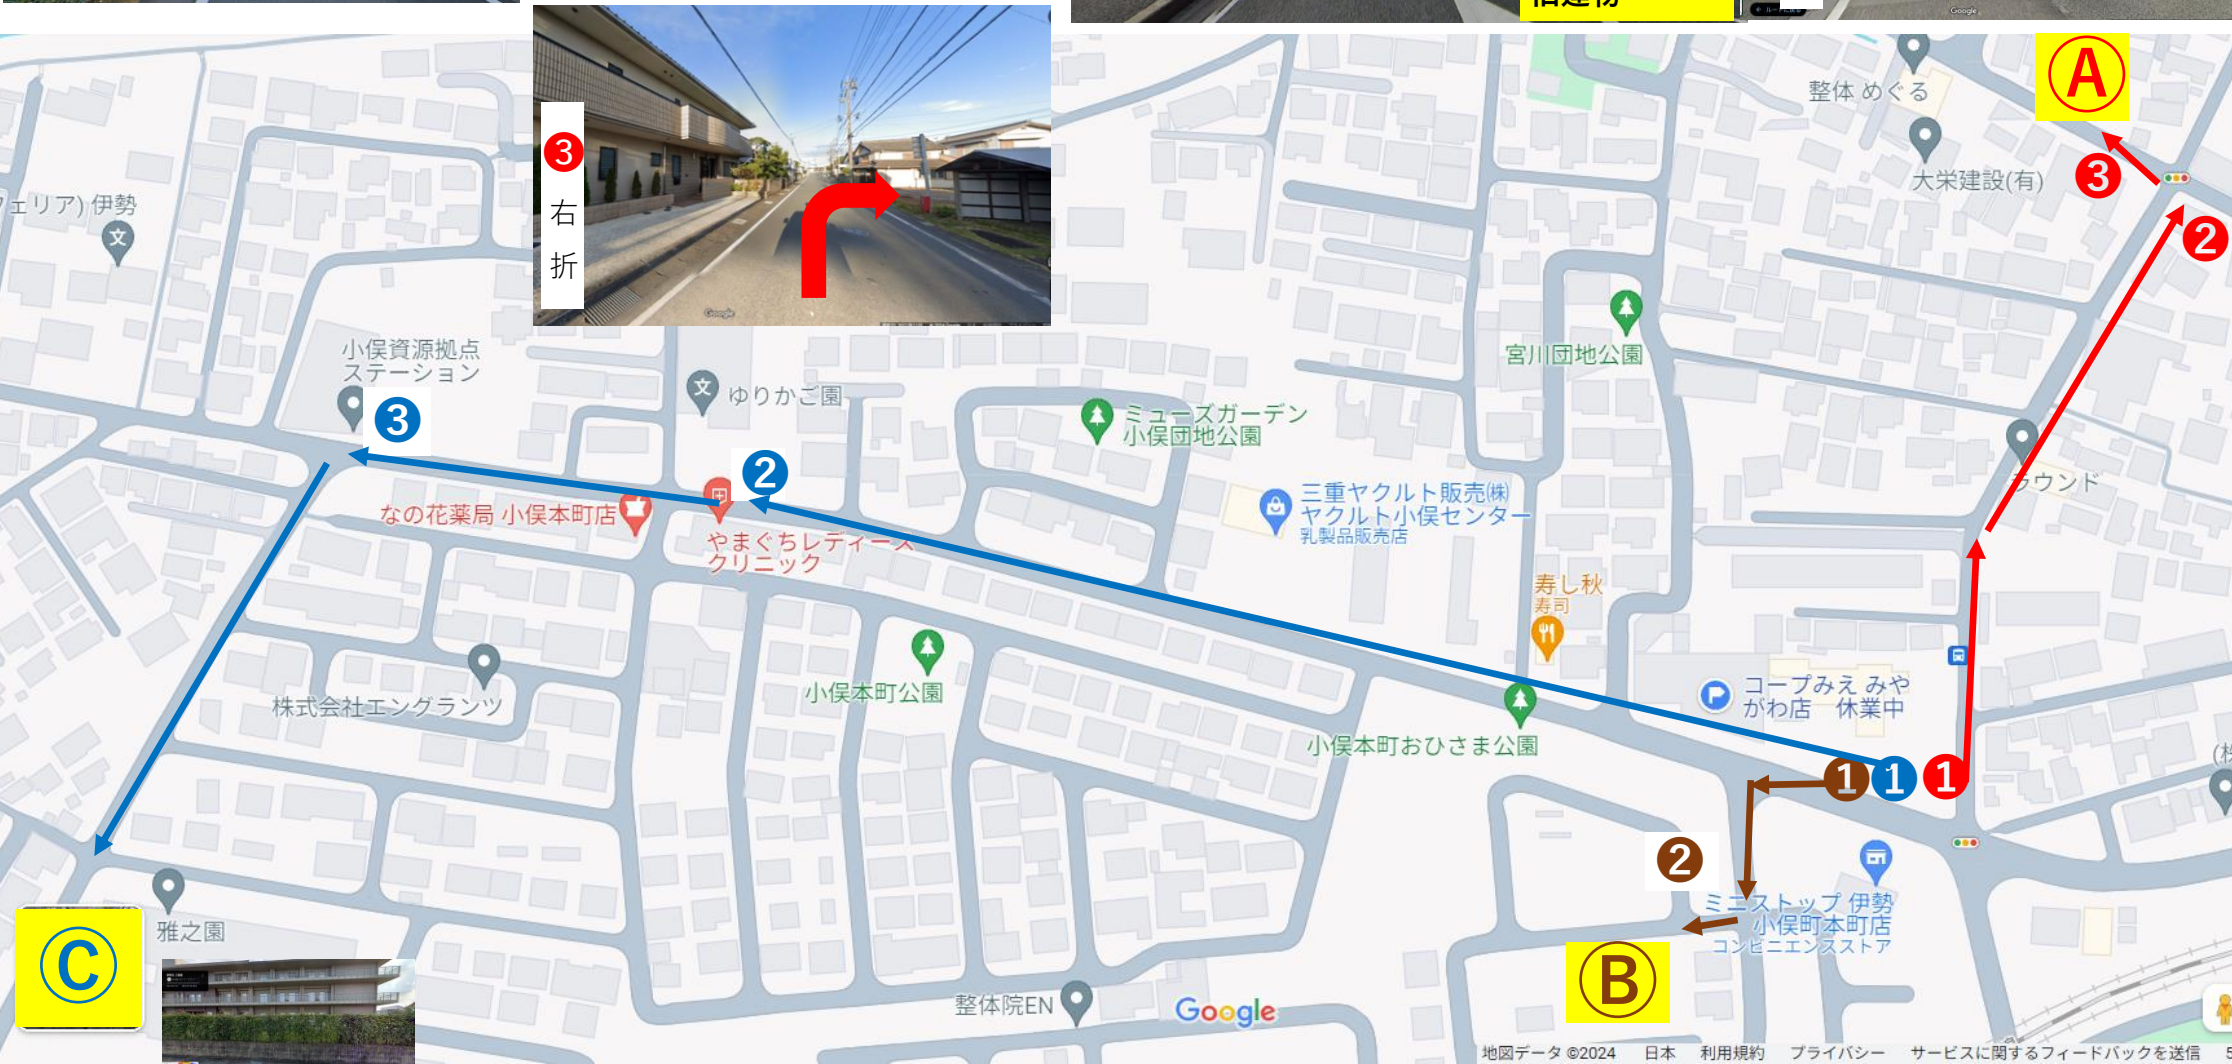

臨時駐車場は、3か所 (A)(B)(C)ございます。各駐車場への入り口に職員がおります。

職員が案内いたしますのでご安心ください。

A 10台分貸借

B セキスイハイム様より貸借 (10~20台)

みやがわ店の旧建物

C 雅の園様より駐車場の一部貸借 (30台) *職員が車で送迎いたします。

やまぐちクリニックさん